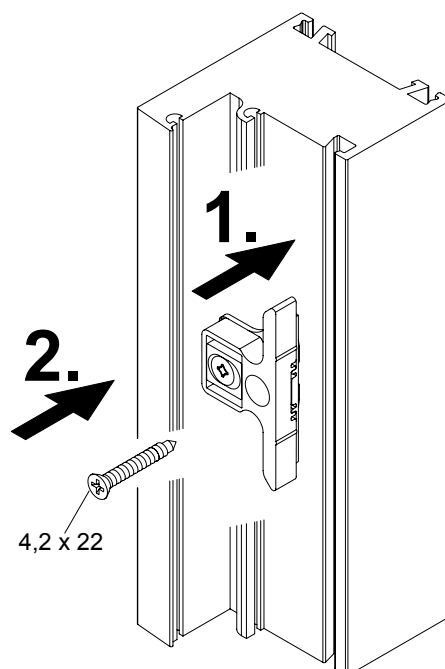

Instructions de montage

Gâche de verrouillage standard

Barre de verrouillage Schüco / Ferrure 2000

Art.-N° 251 843 00

Remarque

Le remplacement des ferrures et les réglages de la fenêtre doivent toujours être réalisés par un professionnel.