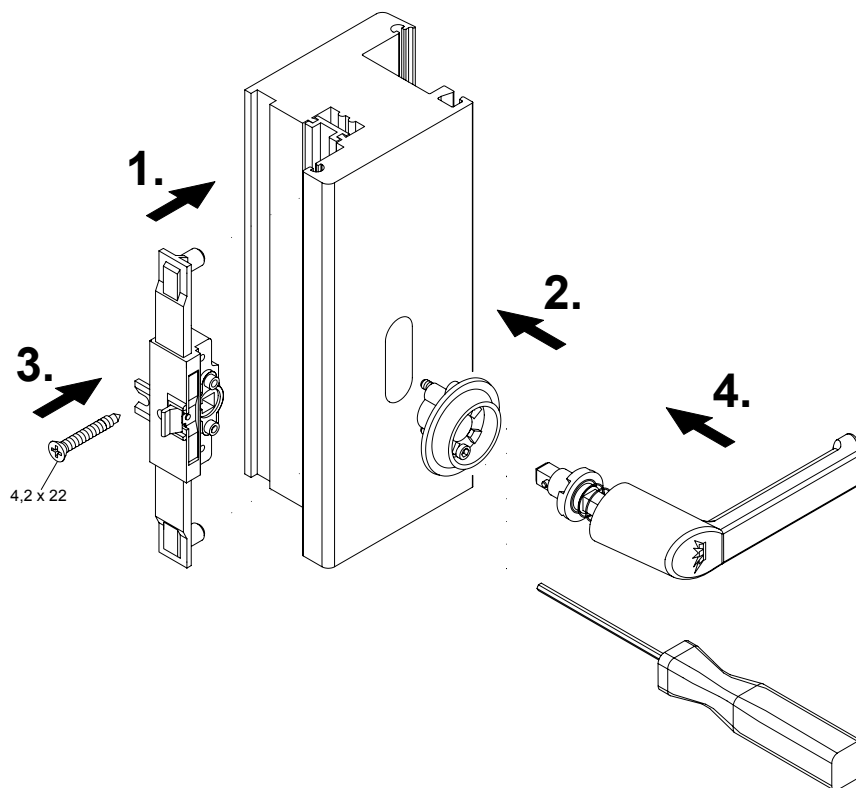

Instructions de montage

Crémone de verrouillage encastrée avec anti-fausse manœuvre

Barre de verrouillage Schüco / Ferrure 2000

Art.-N° 253 136 00

Remarque

Le remplacement des ferrures et les réglages de la fenêtre doivent toujours être réalisés par un professionnel.