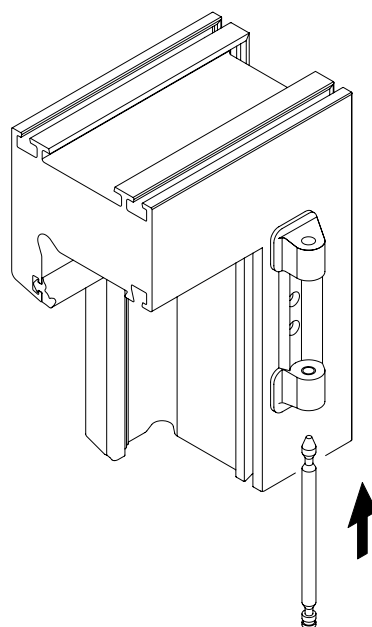

Instructions de montage

Goupille support compas

Barre de verrouillage Schüco

Art.-N° 253 175 00

Remarque

Le remplacement des ferrures et les réglages de la fenêtre doivent toujours être réalisés par un professionnel.