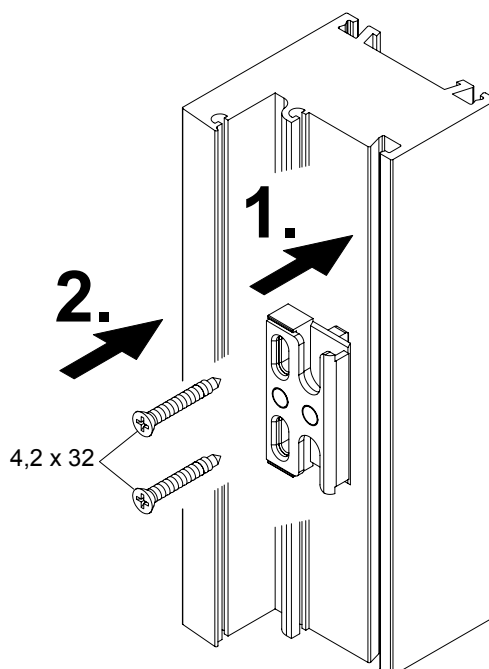

Instructions de montage

Gâche de verrouillage de sécurité

Barre de verrouillage Schüco

Art.-N° 253 251 00

Remarque

Le remplacement des ferrures et les réglages de la fenêtre doivent toujours être réalisés par un professionnel.