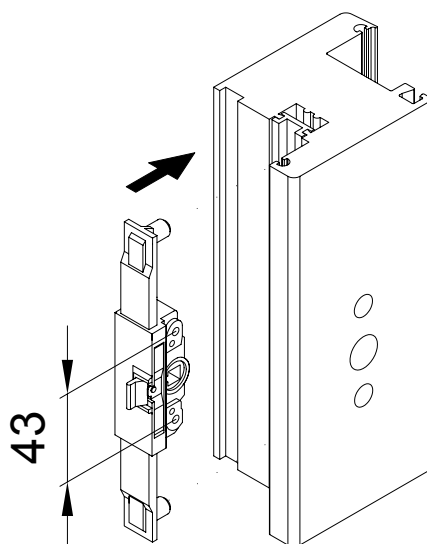

Instructions de montage

Crémone de verrouillage encastrée avec anti-fausse manœuvre

Barre de verrouillage Schüco / Ferrure 2000

Art.-N° 254 883 00

Remarque

Le remplacement des ferrures et les réglages de la fenêtre doivent toujours être réalisés par un professionnel.