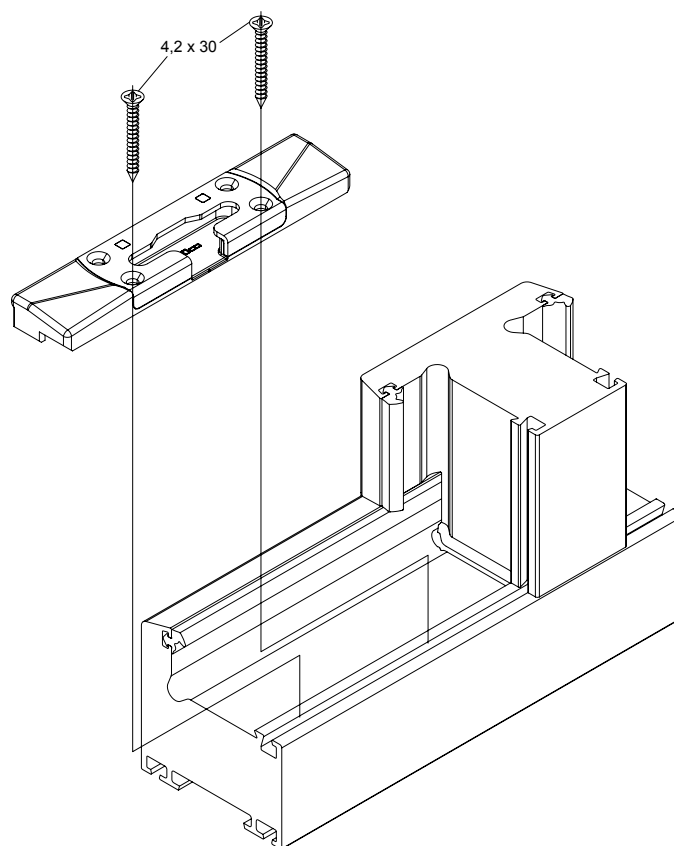

Instructions de montage

Gâche support universelle

Schüco Corona CT 70

Schüco VarioTec

Art.-N° 980 501 00

Remarque

Le remplacement des ferrures et les réglages de la fenêtre doivent toujours être réalisés par un professionnel.