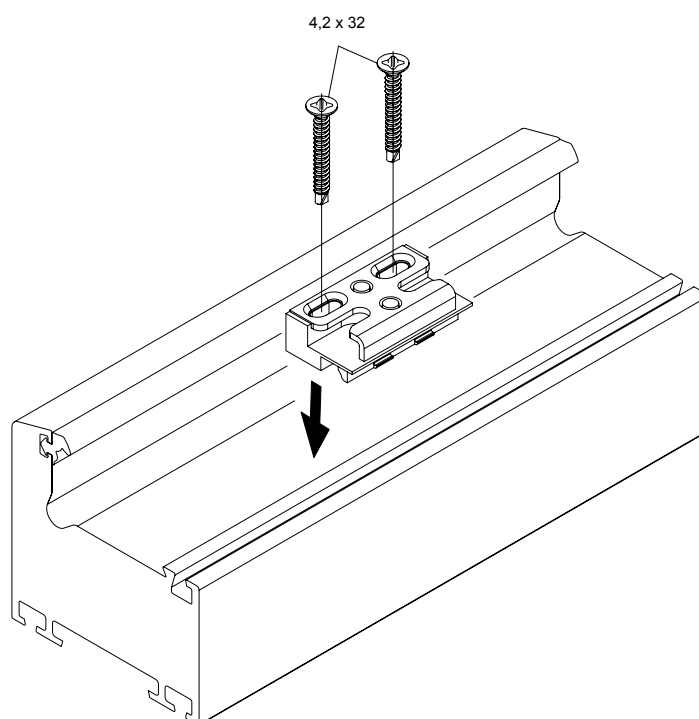

Instructions de montage

Gâche de verrouillage de sécurité

Système de ferrure Schüco

Schüco Corona AS 60

Art.-N° 980 501 36

Remarque

Le remplacement des ferrures et les réglages de la fenêtre doivent toujours être réalisés par un professionnel.