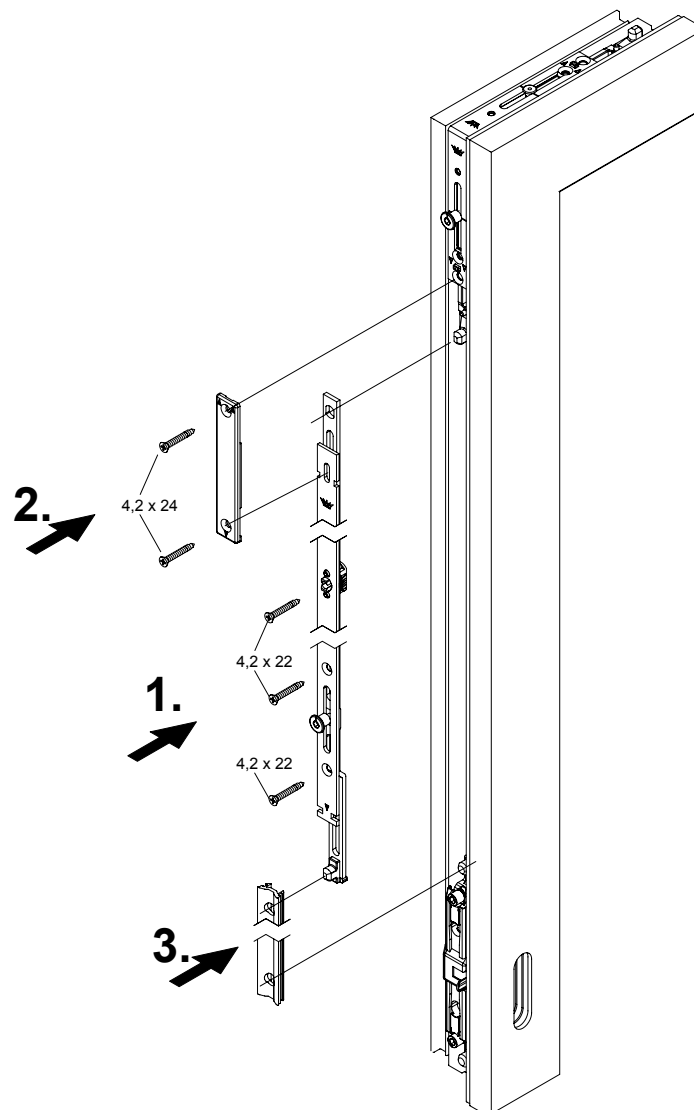

Instructions de montage

Verrouillage central long RC 2 noir

Schüco Corona

Schüco VarioTec

Art.-Nr. 980 503 35

Remarque

Le remplacement de pièces de ferrure et l'ajustement de la fenêtre doivent toujours être réalisés par un professionnel !