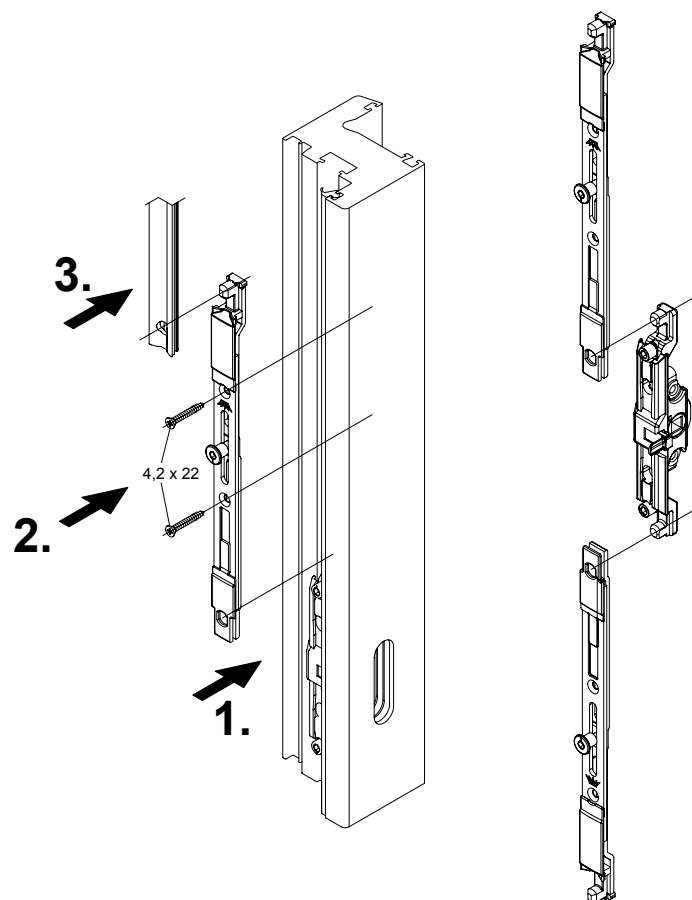

Instructions de montage

Verrouillage central court RC 2

Schüco Corona

Schüco VarioTec

Art.-Nr. 980 503 36

Remarque

Le remplacement de pièces de ferrure et l'ajustement de la fenêtre doivent toujours être réalisés par un professionnel !