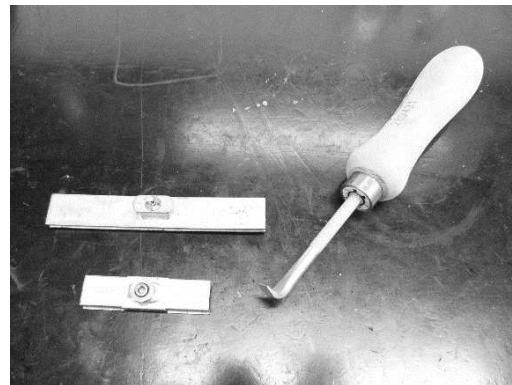

Application

Avec l'outil de décochage **289431**, il est possible de démonter/d'enlever, de la tige de verrouillage, les pièces de verrouillage déjà montées de la série SCHÜCO SimplySmart.

Tige de verrouillage KS 6m : 277870

Tige de verrouillage KS Coil : 277871

Tige de verrouillage hybride : 277876

Des possibilités d'application détaillées sont décrites dans les catalogues SCHÜCO ou sur le CD SCHÜCO.

Maniement

Pour ce faire, pousser le flanc de l'outil de décochage le plus loin possible sous l'arête frontale de la pièce de verrouillage (**photo 1**).

Ensuite, décocher la charnière de la tige de verrouillage par un mouvement de rotation (**photo 2**).

Lors du démontage de la grande pièce de verrouillage, décocher si nécessaire la charnière des deux côtés en utilisant deux outils de décochage.